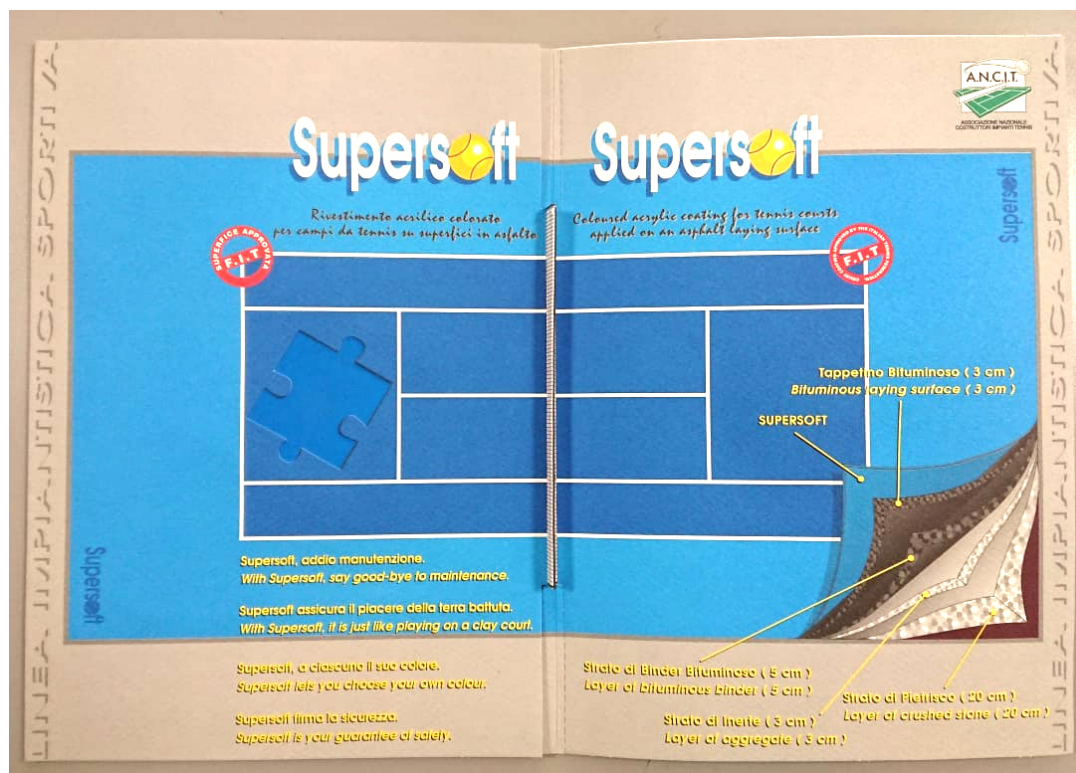

1992, sistema SUPERSOFT: nasce la linea pavimentazioni sportive

Prima etichetta del primo sistema per superfici sportive in resina.

1996, sistema SUPERSOFT

Primo depliant promozionale

CASALI

Dott. Mauro Moreschi