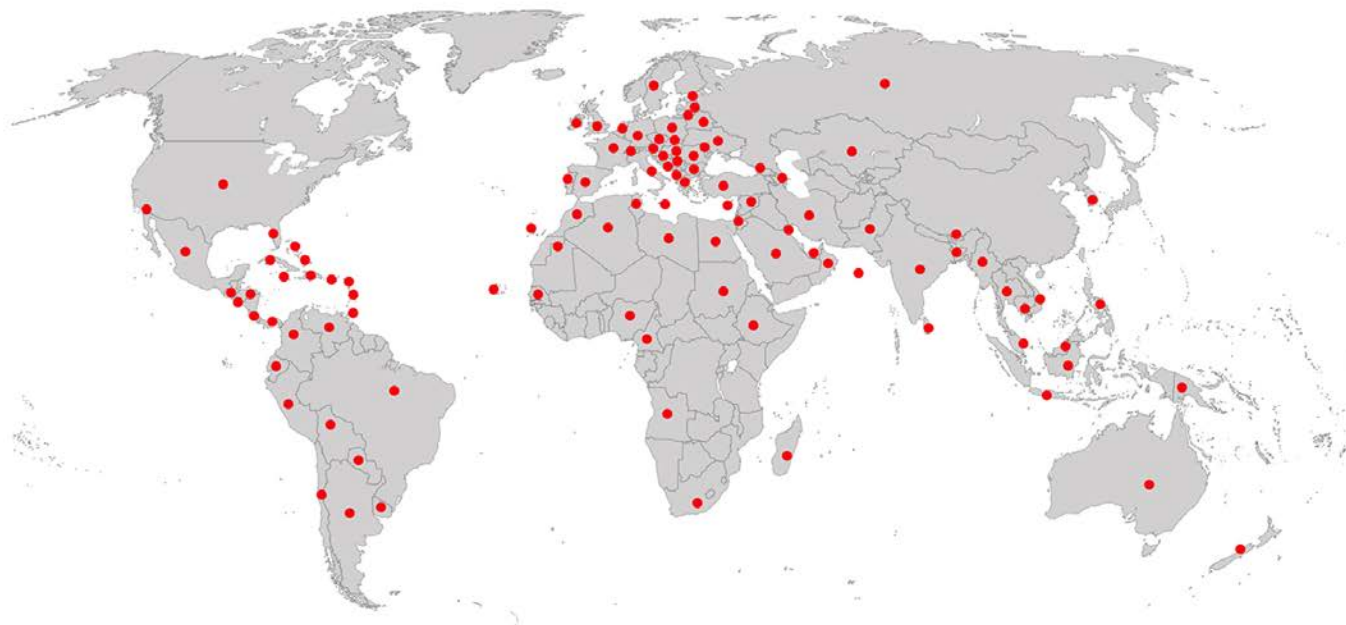

Trasferimento a Castelferretti e creazione del nuovo stabilimento.

Prima linea di produzione.

1977– nasce DERMABIT

Casali nel mondo

CASALI

Dott. Mauro Moreschi

85 anni di storia

CASALI

TENNIS – Complesso Playa Blanca - Panama

POLIVALENTE – Newbury Primary School, Victoria - Australia

PATTINAGGIO – Velodromo Sepatu Roda - Semarang - Central Java

CASALI

Dott. Mauro Moreschi

TENNIS – Sport Center Visnjik, Zara - Croazia

ATLETICA – CUS Brescia

BASKET – Parco Luis Alfonso Velasquez Flores, Managua - Nicaragua

BOCCE – Campo FIB, Perugia

BOCCE – Coliseo Deportivo, Cusco - Peru

PARCO GIOCHI – Lesina - Foggia

PATTINAGGIO – Pista Gilda Leoperdi, Pollenza - Macerata